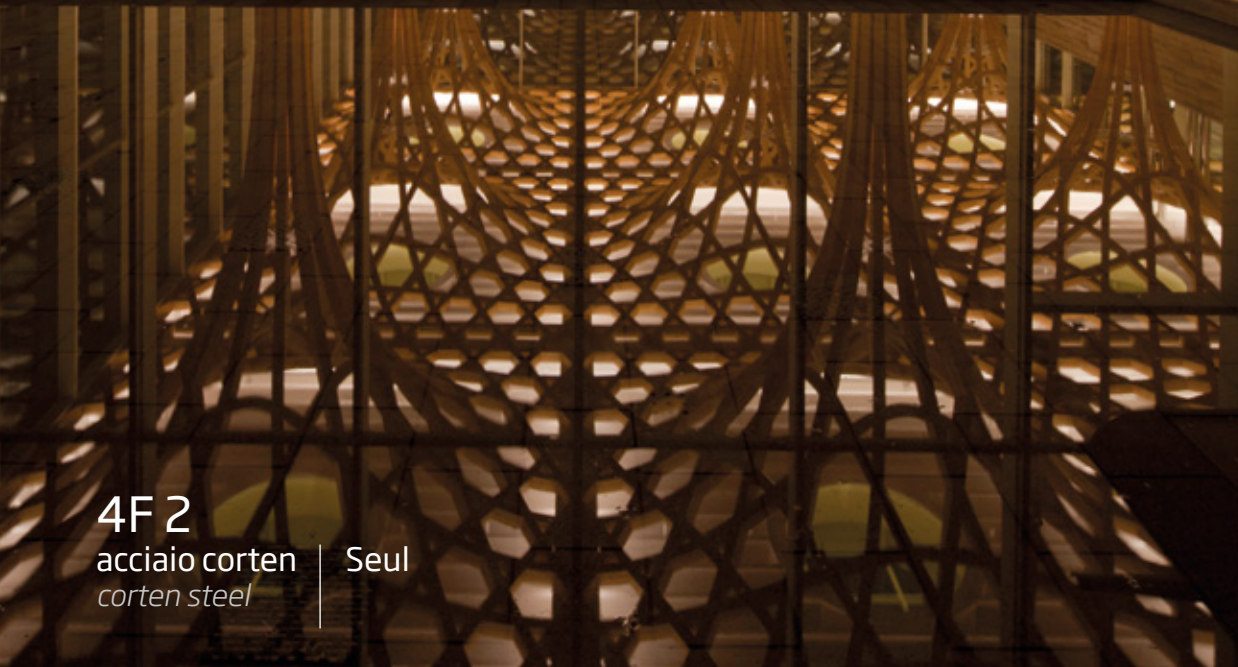

4F1
ottone naturale | Paris
natural brass

052

acciaio zincato verniciato | Siena
painted galvanized steel

OS2
acciaio corten | Paris
corner steel

052
ottone brunito
burnished brass

Firenze

OS2
acciaio corten | Siena
corten steel